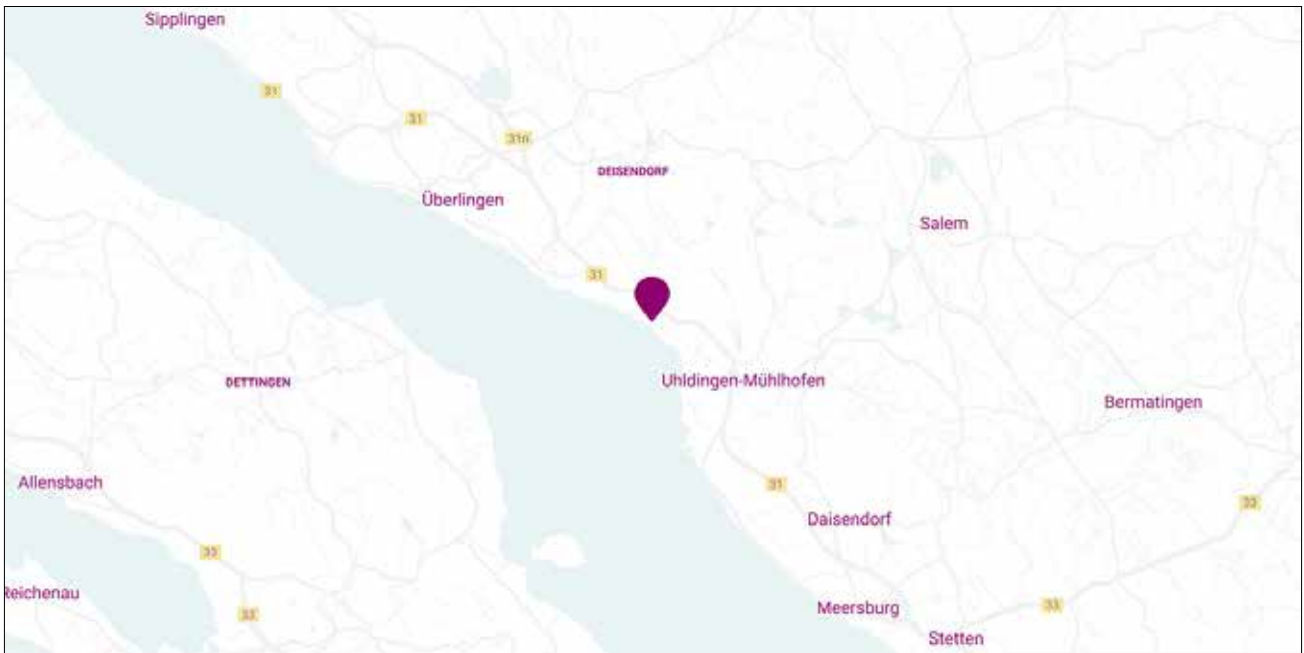

Kontakt

Anfahrt

Anreise planen

Mit dem Auto.

Nehmen Sie auf der B31 die Ausfahrt „Nußdorf“. Im Ort biegen Sie an der ersten Abzweigung nach links ab und folgen dann der Straße bis zum Parkplatz vor Schloss Maurach. Vorsicht: Google Maps schlägt Ihnen eine andere Route vor.

GPS-Daten: +47°44′39″, +9°13′10″

Mit der Bahn.

Nehmen Sie den Zug bis Uhdingen-Mühlhofen beim Schloss. Vom Bahnhof sind es mit dem Taxi nur noch wenige Minuten bis zum Schloss.

Vom Flughafen.

Vom Flugplatz Friedrichshafen können Sie mit dem Taxi entweder direkt bis Schloss Maurach fahren (ca. 30 km) oder zum Bahnhof Friedrichshafen, von wo Sie die Bahn bis Uhdingen-Mühlhofen nehmen. Die Bahnfahrt dauert etwa 30 Minuten. Und die Taxifahrt vom Bahnhof bis zum Schloss etwa fünf Minuten.